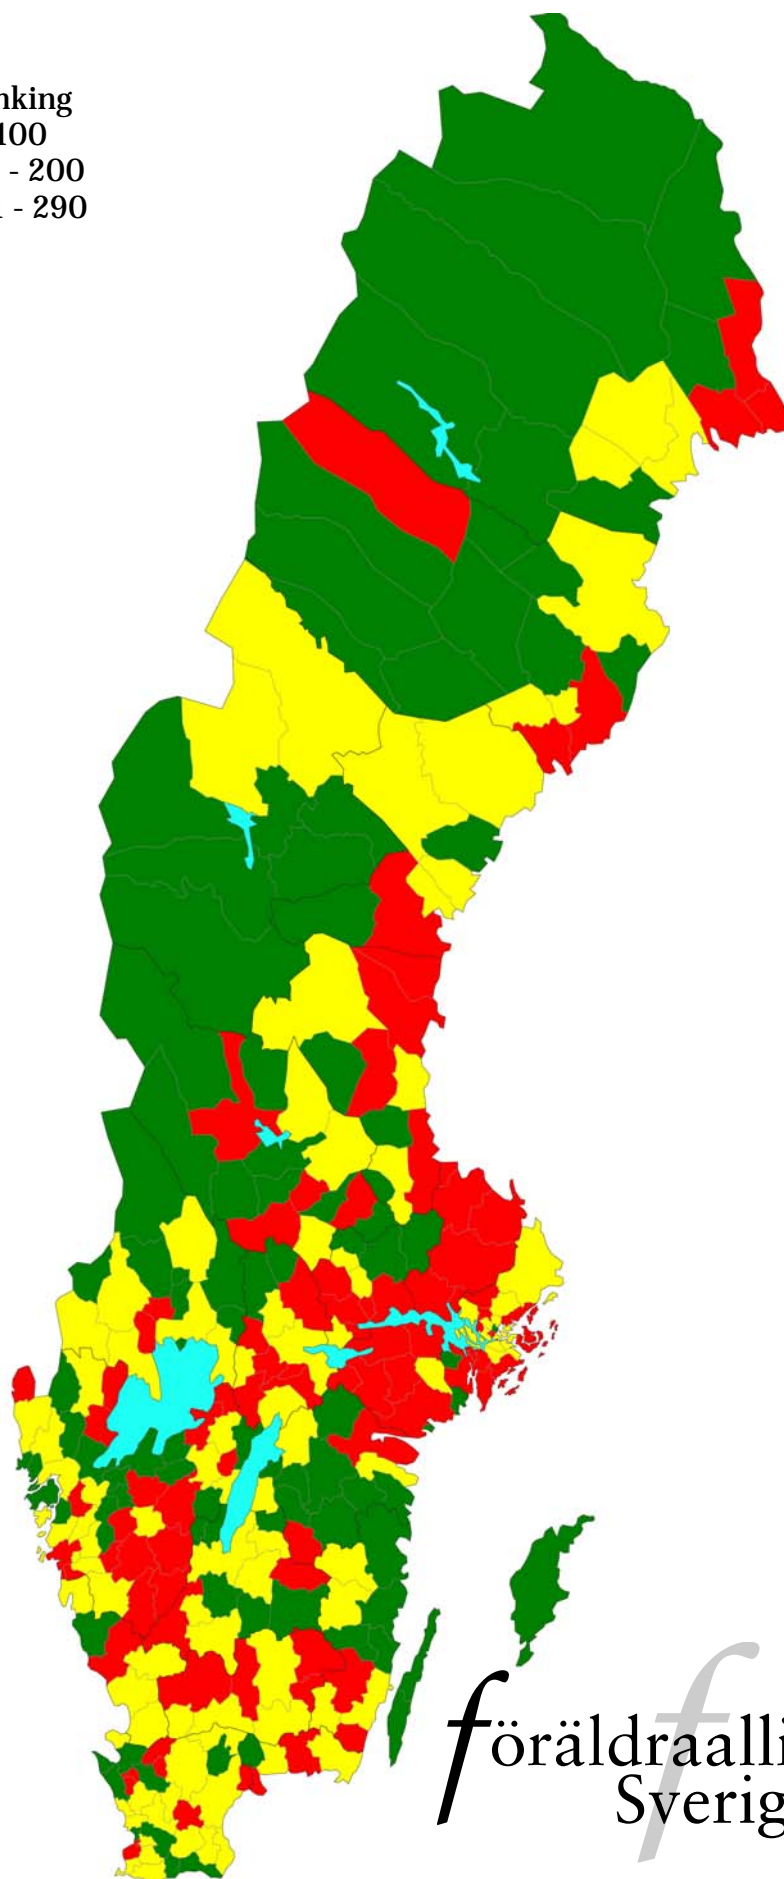

# Kommunalt grundskoleindex 2017

föräldraalliansen  
Sverige