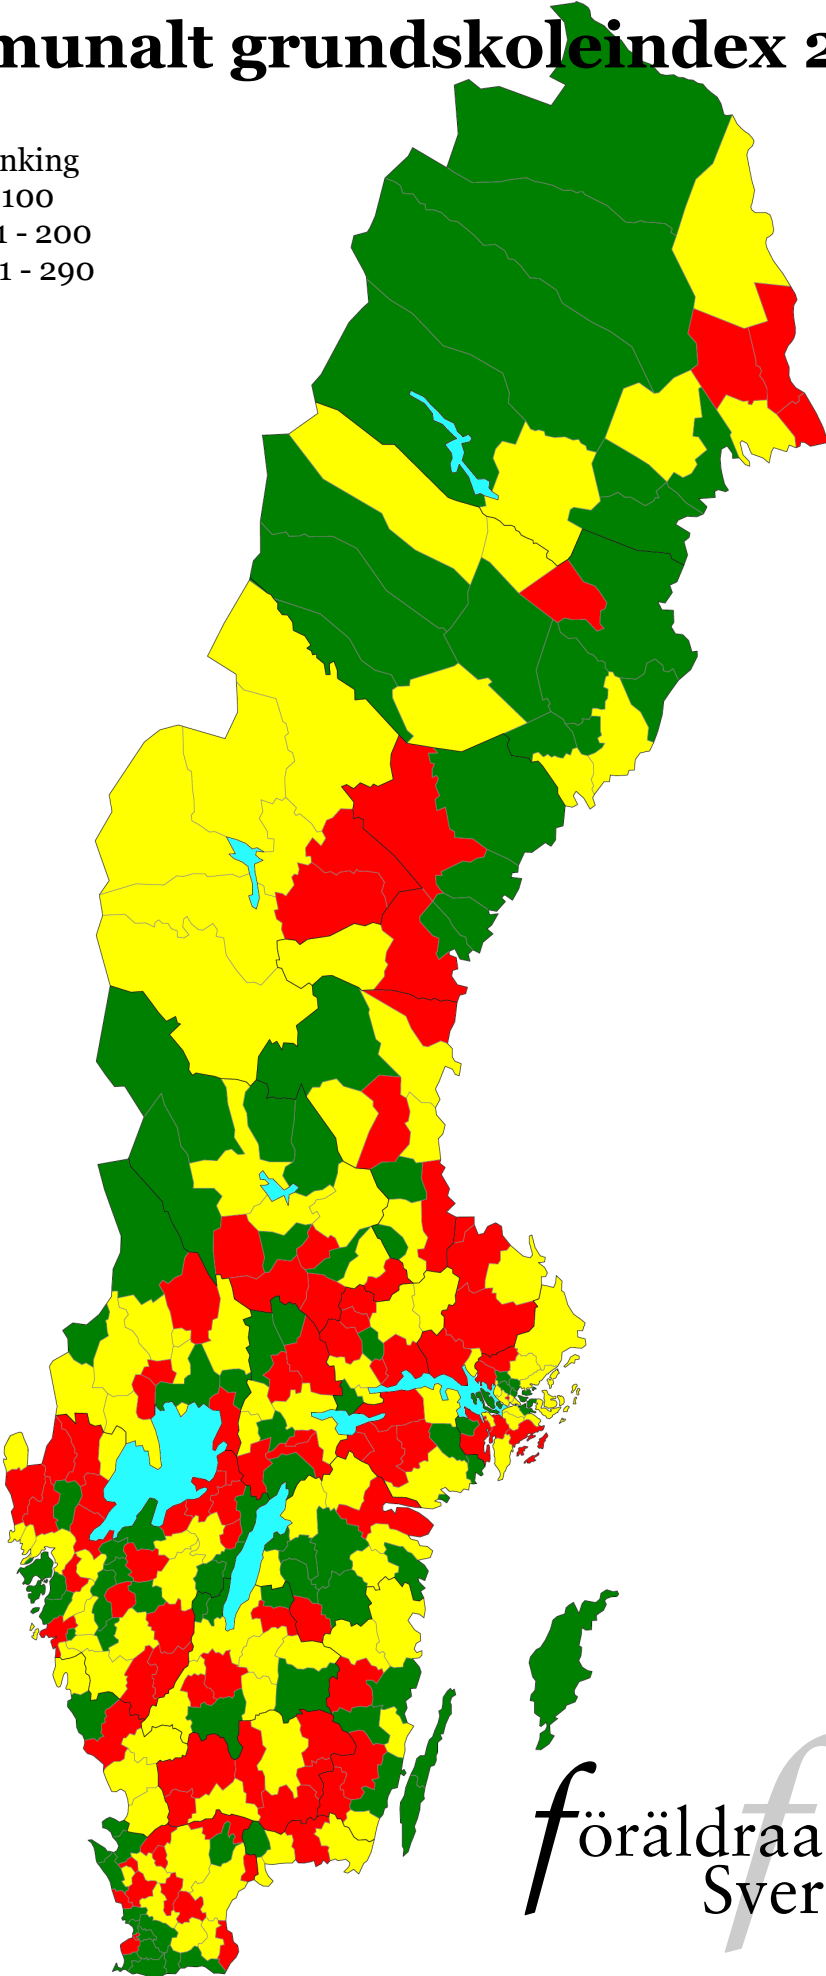

# Kommunalt grundskoleindex 2018

föräldraalliansen  
Sverige